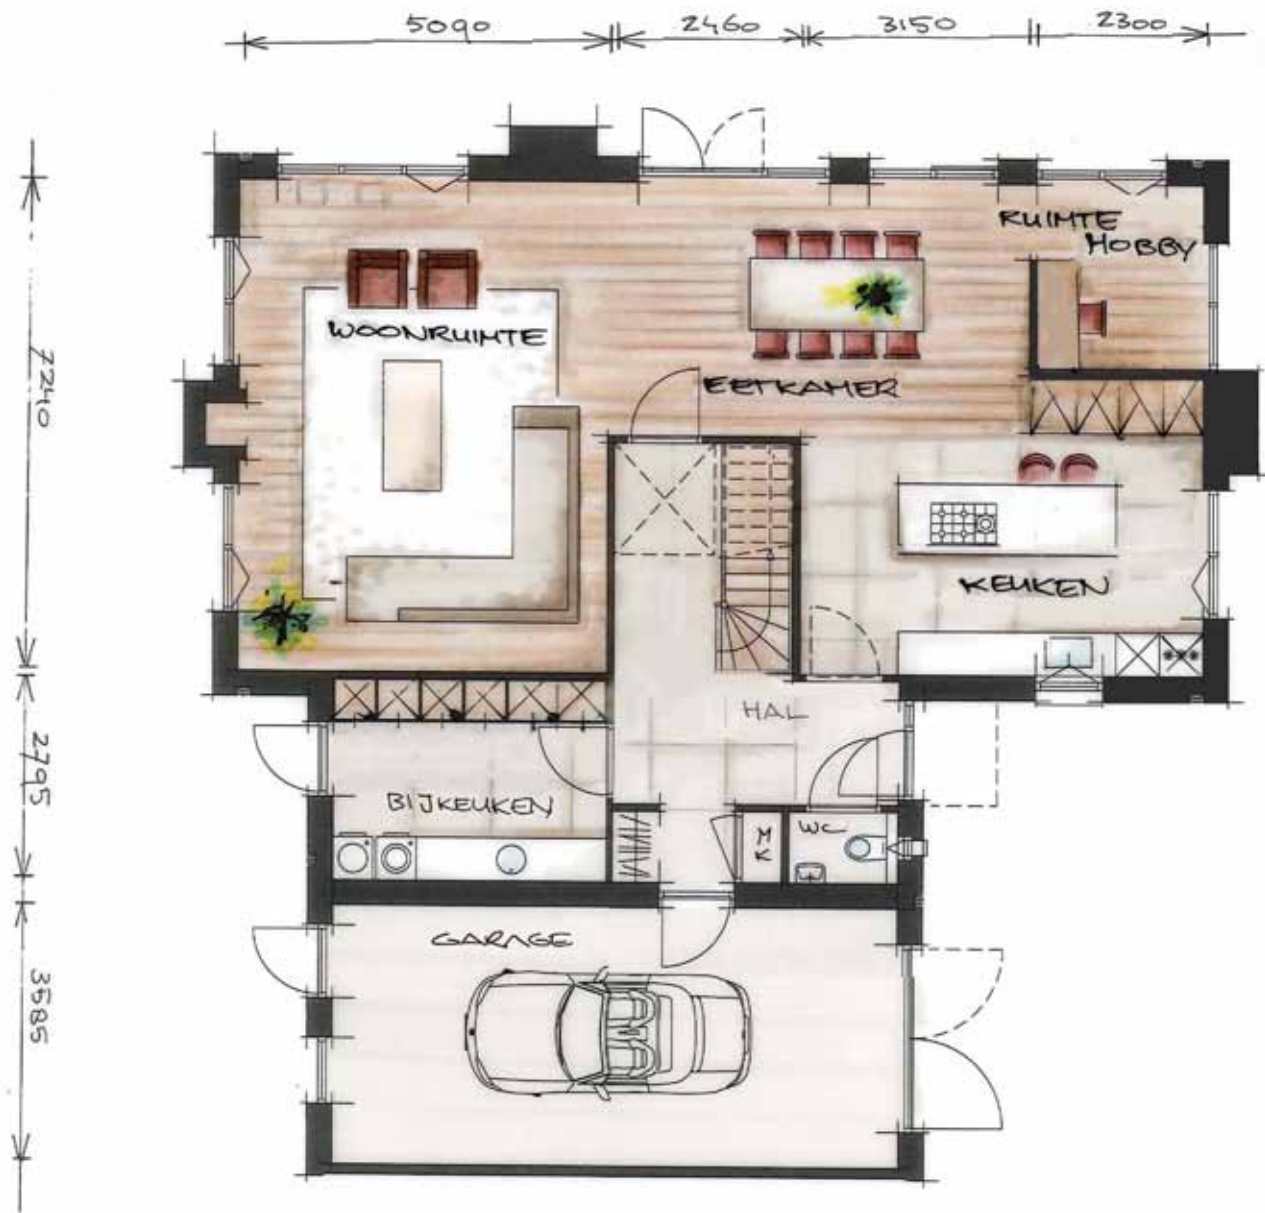

Het Gooimeer als verlengstuk van de achtertuin.

bouwlocatie

gezelligheid

rust

*Almere*

*architectuur*

ruimte

natuur

# Woning 1

**BEGANE GROND**

BEGANE GROND

Woning 2

24

# Woning 3

BEGANE GROND

ZOLDER

BEGANE GROND

Woning 4

ZOLDER

Bouwcoaching

*Initiatief & Procesbegeleiding*