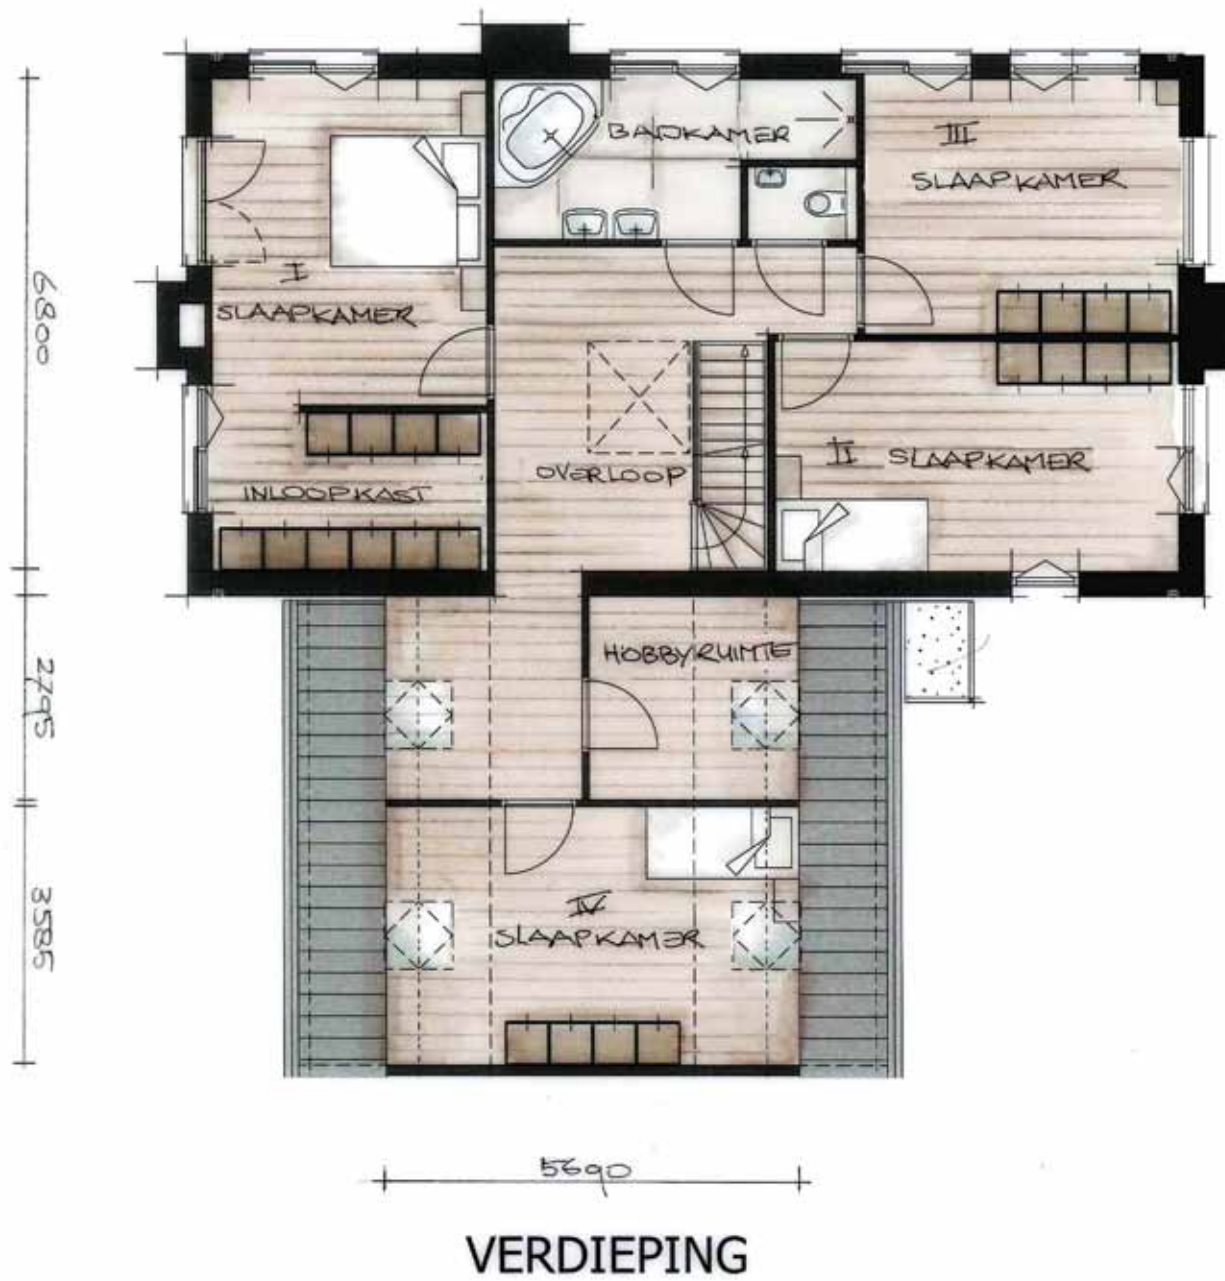

Het Gooimeer als verlengstuk van de achtertuin.

bouwlocatie

gezelligheid

rust

*Almere*

*architectuur*

ruimte

natuur

# Woning 1

**BEGANE GROND**

BEGANE GROND

Woning 2

24

# Woning 3

BEGANE GROND

ZOLDER

BEGANE GROND

Woning 4

ZOLDER

Bouwcoaching

*Initiatief & Procesbegeleiding*