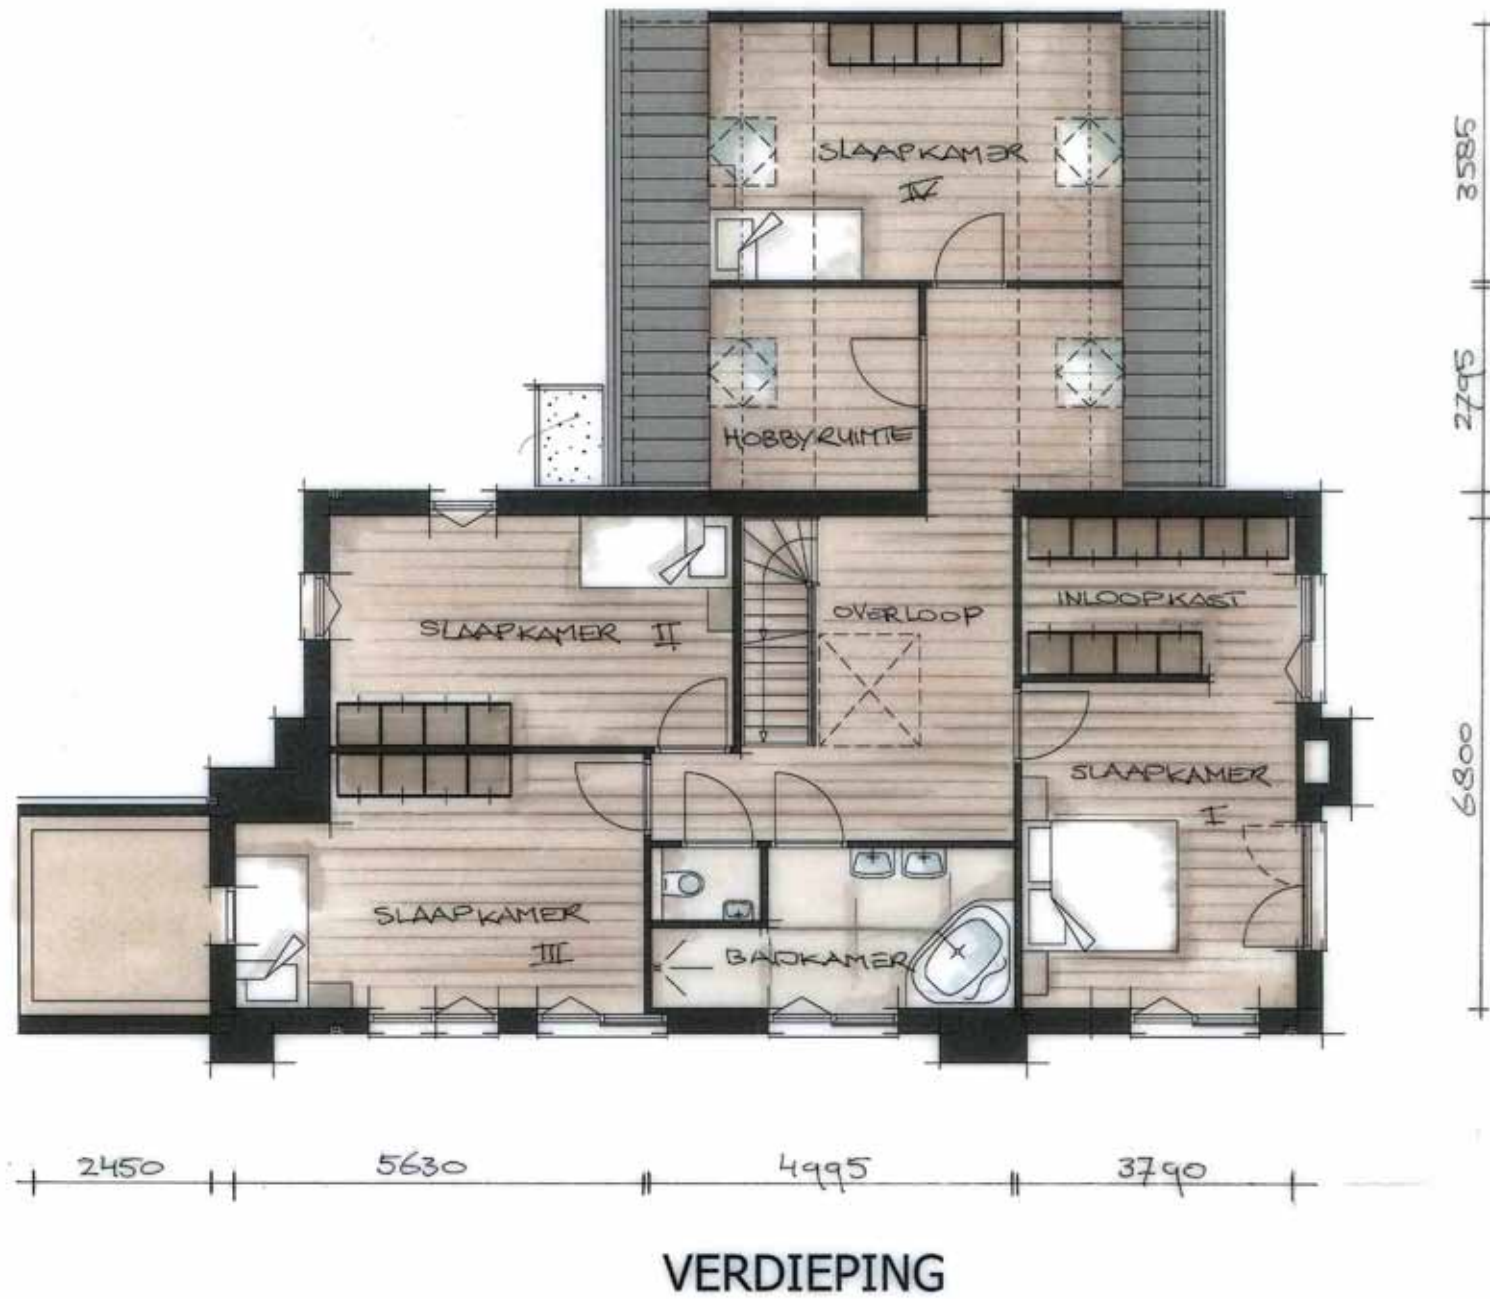

Het Gooimeer als verlengstuk van de achtertuin.

bouwlocatie

gezelligheid

rust

*Almere*

*architectuur*

ruimte

natuur

# Woning 1

**BEGANE GROND**

BEGANE GROND

Woning 2

24

# Woning 3

BEGANE GROND

ZOLDER

BEGANE GROND

Woning 4

ZOLDER

Bouwcoaching

*Initiatief & Procesbegeleiding*